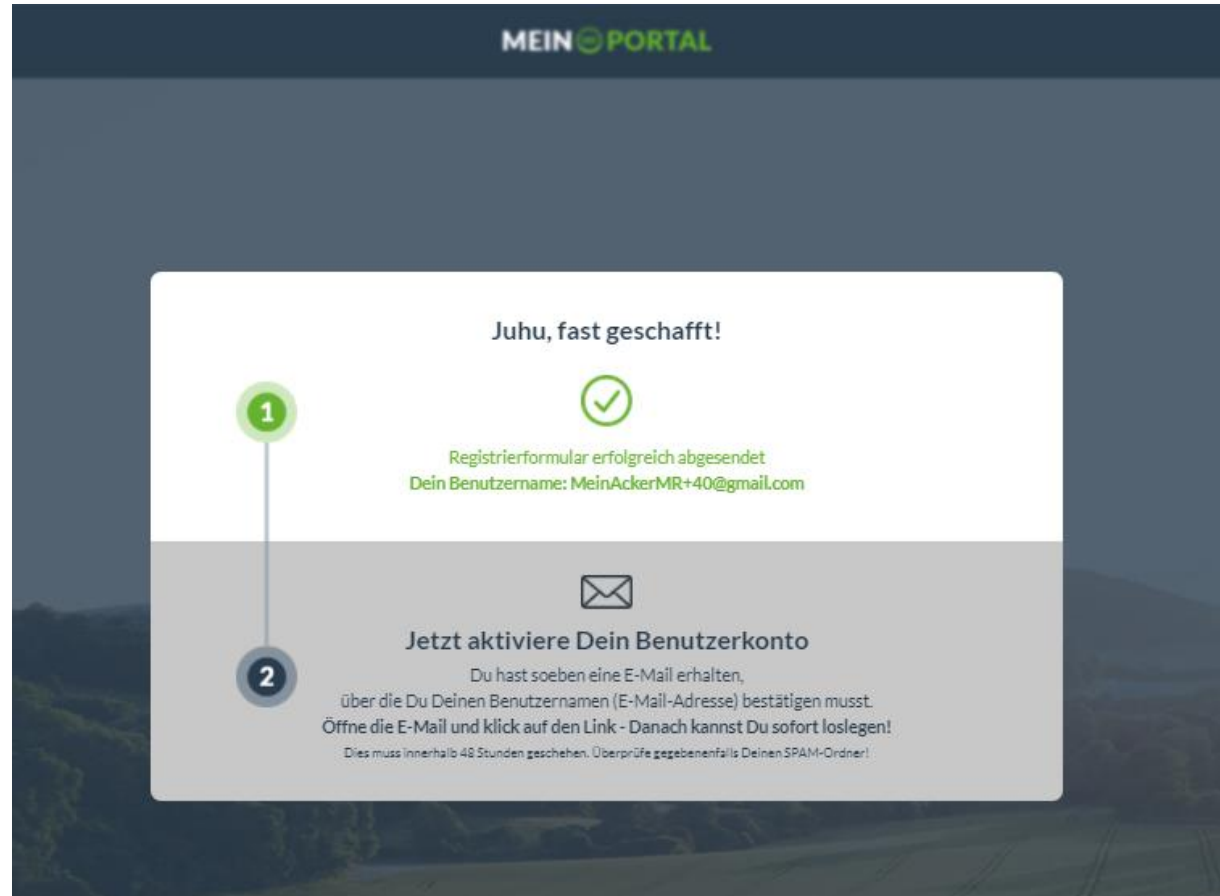

Ja Nein

Alle Felder mit einem * sind Pflichtfelder und müssen ausgefüllt werden.

Möchtest Du den Betrieb Deinem Maschinenring freigeben?

Die Freigabe kann jederzeit unter "Nutzer & Personen" in "Betriebe verwalten" entzogen werden. Durch diese Freigabe kann dein Maschinenring auf deinen digitalen Betrieb zugreifen, d.h. durch den MR berechnete Mitarbeiter können z.B. auf deine Schlagkartei oder deine Adressdaten zugreifen und diese bearbeiten.

✓ Ja

✗ Nein

REGISTRIEREN UND LOSLEGEN

* = Pflichtfeld

Du kannst Dich im MR-Portal auch registrieren, wenn Du kein Maschinenringmitglied bist.

REGISTRIERUNG IM MR-PORTAL

Logge Dich in Deinem E-Mail Konto ein und bestätige Deine E-Mail-Adresse innerhalb der nächsten 48 Stunden.

Erhältst Du keine E-Mail oder kannst Du Deine E-Mail-Adresse nicht bestätigen, melde Dich unter 08431/6499 4444 bei uns.

AKTIVIERUNG VON MEINACKER

Nach deiner Registrierung kannst du direkt das MeinAcker-Paket buchen.

Alternativ kannst du auch über das Menü zum App-Center navigieren.

AKTIVIERUNG VON MEINACKER

MEIN MR PORTAL

Nur Aktive Nur Inaktive

MeinAcker
Mit Schlagkraft fairnetzt.

Inaktiv

AKTIVIEREN
mehr erfahren

MeinAcker
Mit Schlagkraft fairnetzt.