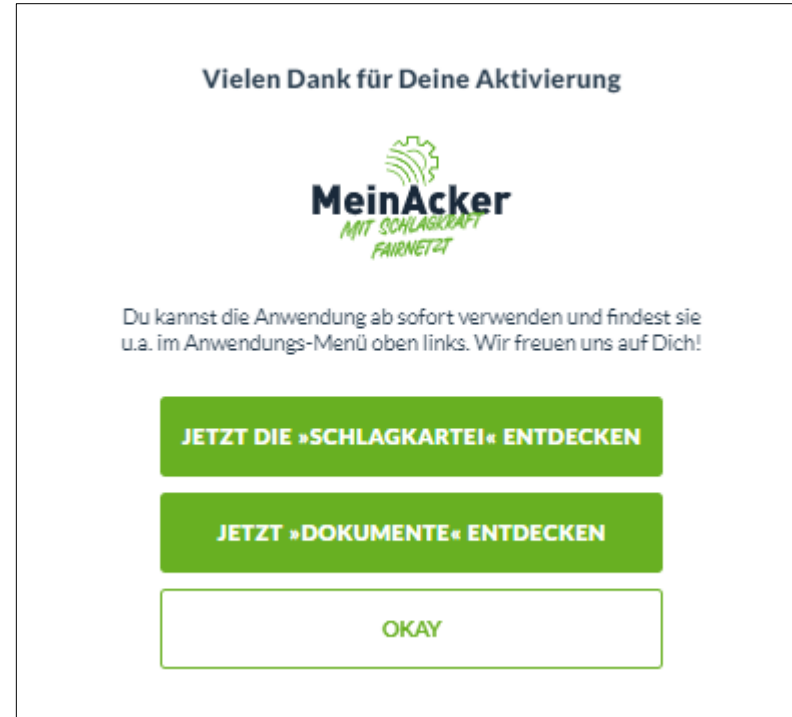

Adresse wählen
Max Mustermann (Am Maschinenring)

Adresse Herr	Straße Am Maschinenring	Hausnr. 1	
Nachname Mustermann	Vorname Max	PLZ 86633	Ort Neuburg

Ich habe die AGBs und Nutzungsbedingungen gelesen und akzeptiere diese.

KOSTENFREI AKTIVIEREN

abbrechen

AKTIVIERUNG VON MEINACKER

Nach der Aktivierung kannst du direkt im MR-Portal loslegen und dir auch die dazugehörige Schlagkartei-App herunterladen.

MR

Bei Fragen wendest Du Dich bitte an: