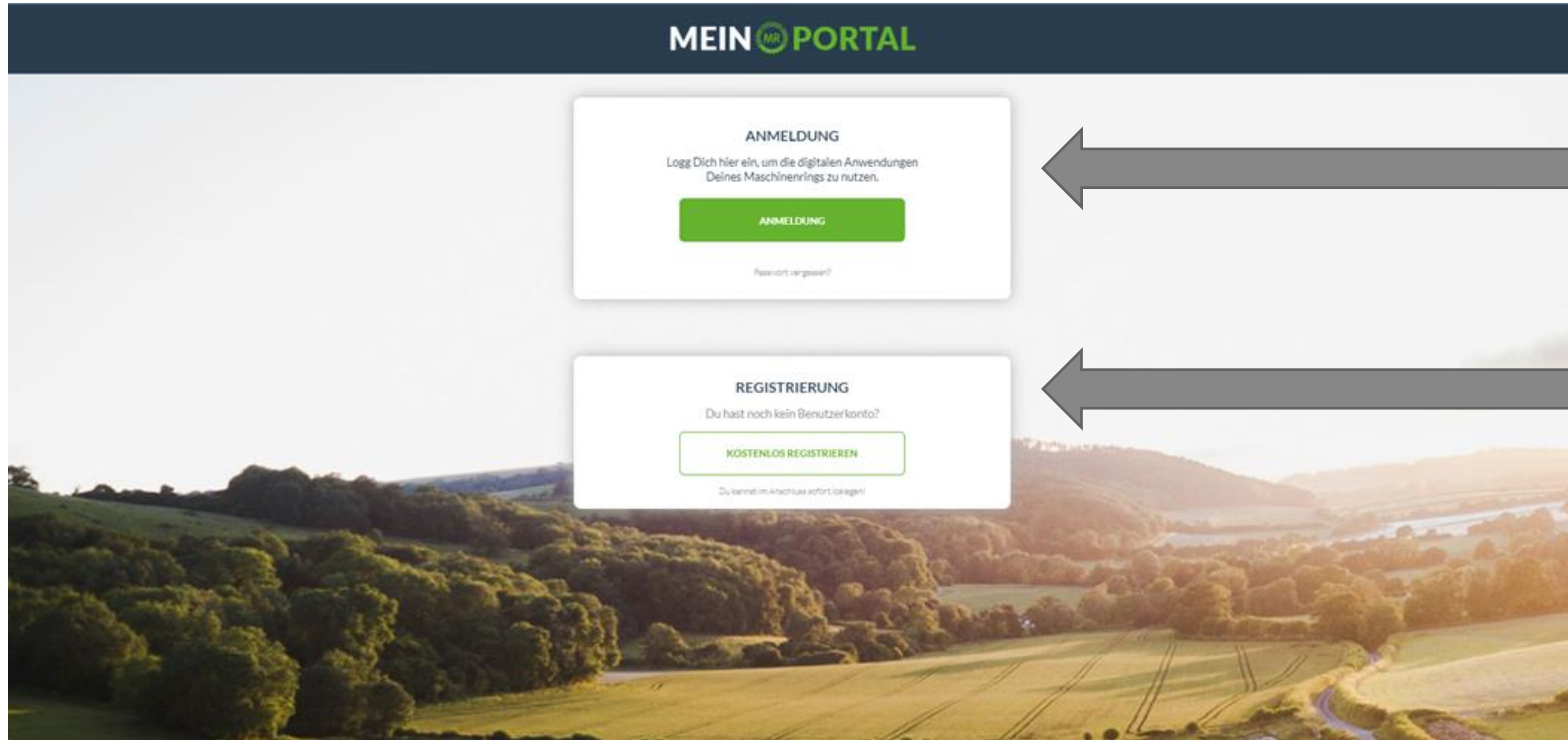

MR

MR-Portal

Registrierung im MR-Portal und Aktivierung von
MeinAcker// Stand: 18.01.2024

REGISTRIERUNG IM MR-PORTAL

Rufe <https://portal.maschinenring.de/startseite/> im Internet auf.

Besitzt Du bereits einen Account für das MR Portal, logge Dich einfach mit deinen Zugangsdaten ein.